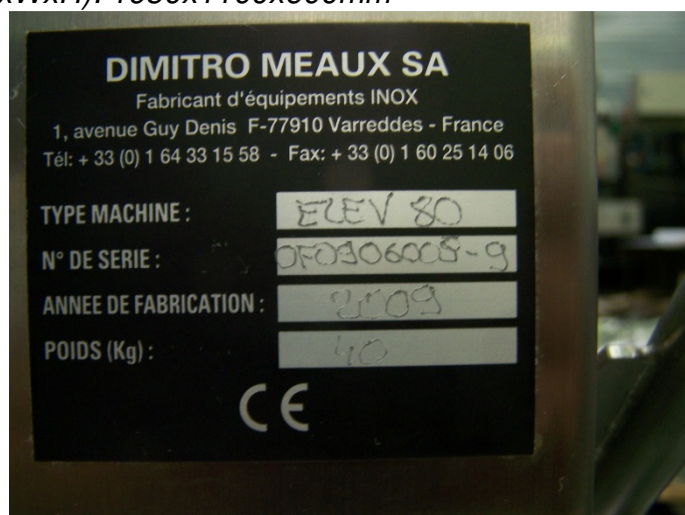

INGENNEO

Négoce équipements d'occasion

Fiche Machine	COLONNE ELEVATRICE MANUELLE	N°	Inventaire
		A	2708

Colonne élévatrice manuelle tout inox

Fabricant : DIMITRO

Modèle : Elev 80

Numéro de série : OF0906005-9

Année : 2009

Capacité : 80Kg

Tout inox 304L

Levage manuel par treuil

Système de sécurité antichute intégré

Course de levage : 1500mm

Poignée de manutention et roues directionnelles avec frein

Dimensions du support plateau : 640x370mm

Dimensions hors tout (Lxlxh) : 1950x1100x600mm

All stainless steel lifter-manually operated

Manufacturer: DIMITRO

Model: Elev 80

Serial number: OF0906005-9

Year: 2009

Capacity: 80Kg

All in stainless steel 304L

Manual lifting winch

Fall arrest system

Lifting stroke: 1500mm

Carrying handle and directional wheels with brake

Dimensions of tray support (LxW): 640x370mm

Overall dimensions (LxWxH): 1950x1100x600mm

27bis rue du petit pont 45000 Orléans

Téléphone : 0238769255 Mobile : 0643968061

SIRET 53823654800011 RCS Orléans code APE 4669B