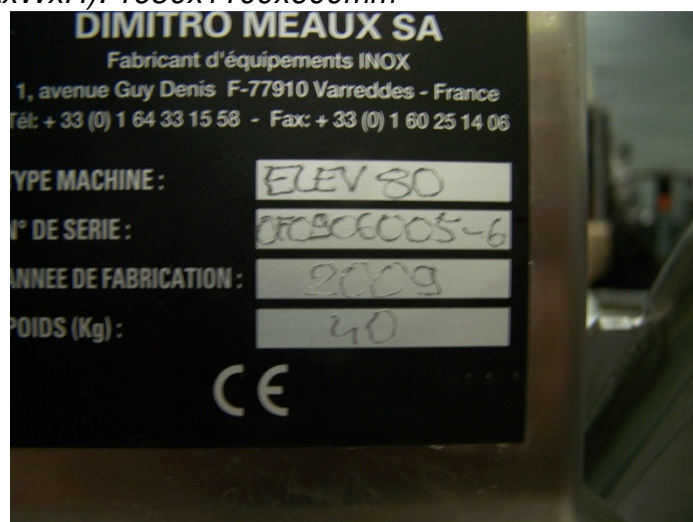

INGENNEO

Négoce équipements d'occasion

Fiche Machine	COLONNE ELEVATRICE MANUELLE	N°	Inventaire
		A	2703

Colonne élévatrice manuelle tout inox

Fabricant : DIMITRO

Modèle : Elev 80

Numéro de série : OF0906005-6

Dimensions hors tout (Lxlxh) : 1950x1100x600mm

All stainless steel lifter-manually operated

Manufacturer: DIMITRO

Model: Elev 80

Serial number: OF0906005-6

Year: 2009

Capacity: 80Kg

All in stainless steel 304L

Manual lifting winch

Fall arrest system

Lifting stroke: 1500mm

Carrying handle and directional wheels with brake

Dimensions of tray support (LxW): 640x370mm

Overall dimensions (LxWxH): 1950x1100x600mm

INGENNEO

Négoce équipements d'occasion

Fiche Machine	COLONNE ELEVATRICE MANUELLE	N°	Inventaire
		A	2703

27bis rue du petit pont 45000 Orléans
Téléphone : 0238769255 Mobile : 0643968061
SIRET 53823654800011 RCS Orléans code APE 4669B