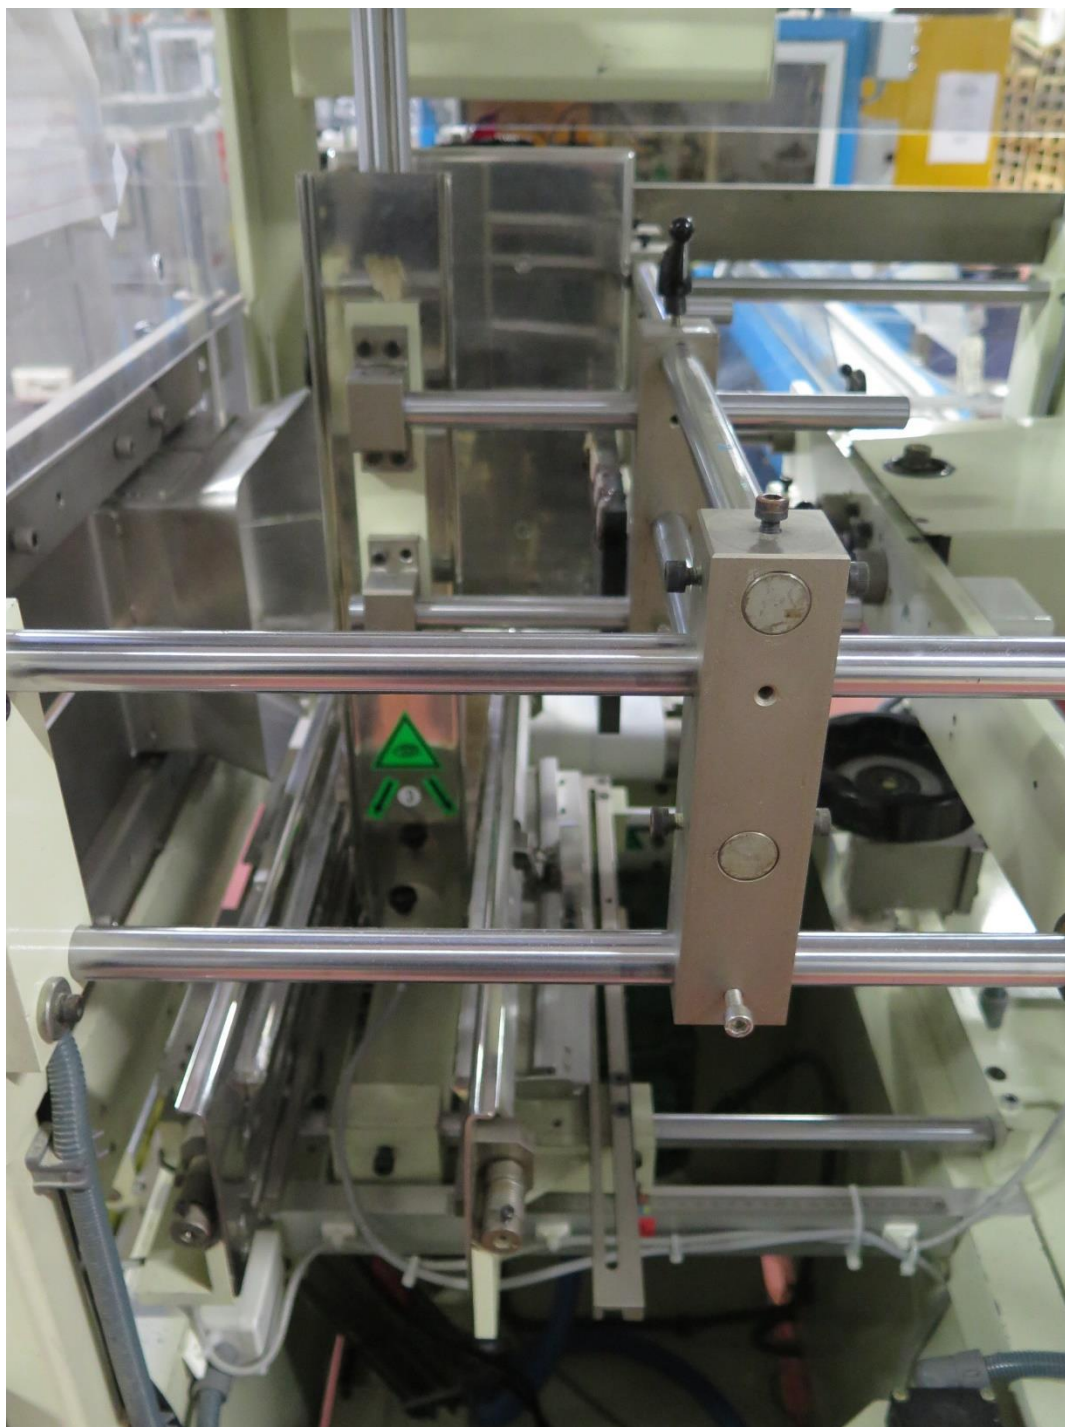

ENCAISSEUSE